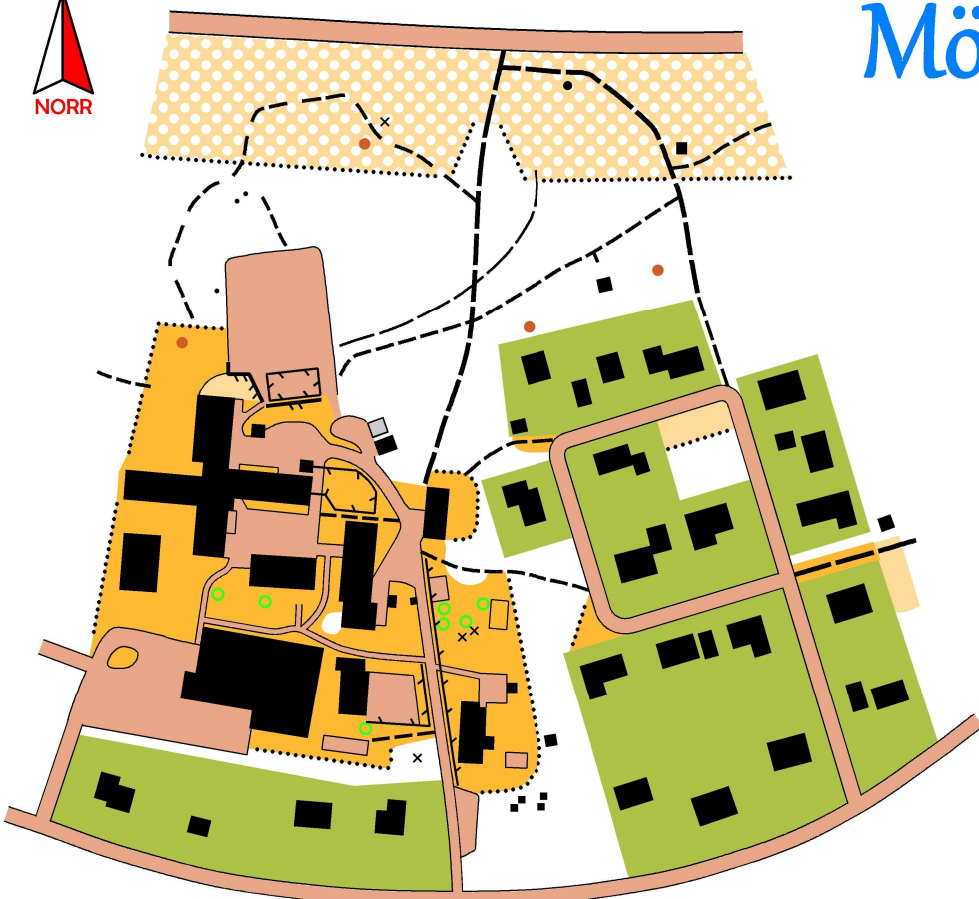

Mörsils skola

Skala 1:3000

0 100 m

Teckenförklaring

- Väg
- Stor stig
- Liten stig
- Lågt staket
- Högt staket
- Liten kulle
- Sten
- Hus
- Tomtmark
- Stort träd
- Asfaltyta, grusyta
- Lättlöpt öppen mark
- Mindre lättlöpt öppen mark
- Öppen mark med spridda träd
- Skogskant
- Övrigt föremål

Upphovsrätt Åre OK
Kartproduktion Hans-Åke Öström 2017

Mörsils skola

Skala 1:3000

0 100 m

Teckenförklaring

- Väg
- Stor stig
- Liten stig
- Lågt staket
- Högt staket
- Liten kulle
- Sten
- Hus
- Tomtmark
- Stort träd
- Asfaltyta, grusyta
- Lättlöpt öppen mark
- Mindre lättlöpt öppen mark
- Öppen mark med spridda träd
- Skogskant
- Övrigt föremål