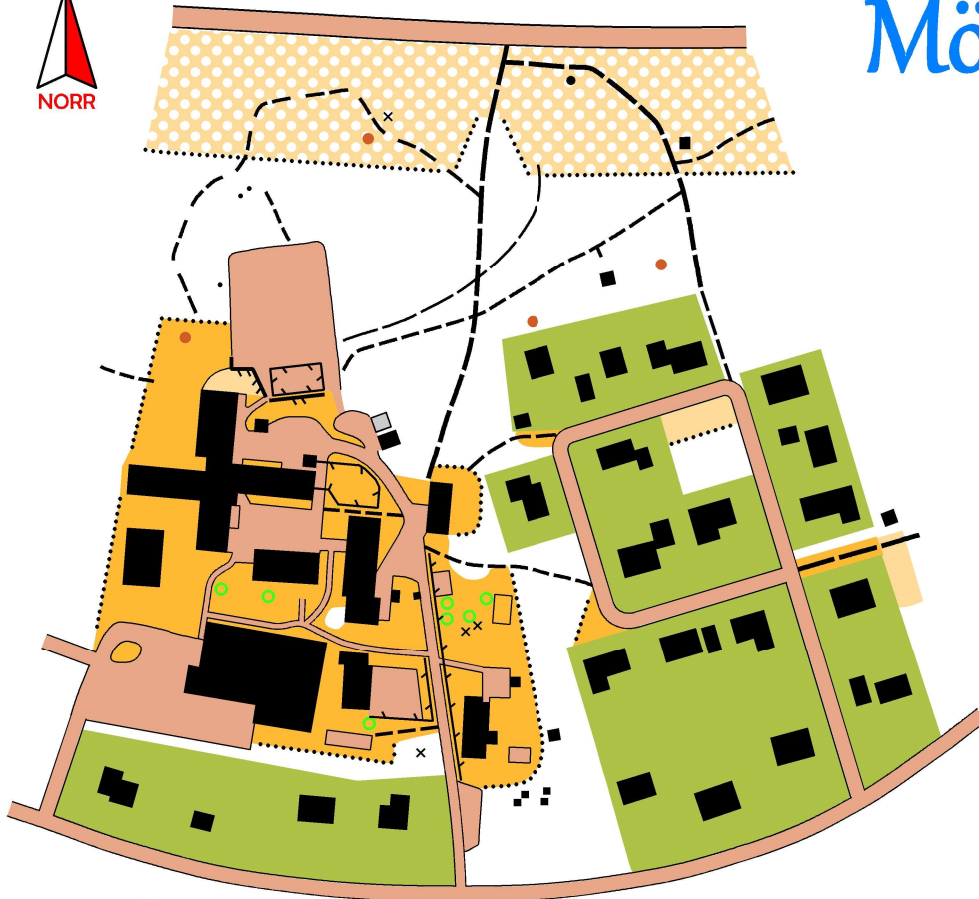

Mörsils skola

Skala 1:3000

0 100 m

Teckenförklaring

- Väg
- Stor stig
- Liten stig
- Lågt staket
- Högt staket
- Liten kulle
- Sten
- Hus
- Tomtmark
- Stort träd
- Asfaltyta, grusyta
- Lättlöpt öppen mark
- Mindre lättlöpt öppen mark
- Öppen mark med spridda träd
- Skogskant
- Övrigt föremål

Upphovsrätt Åre OK
Kartproduktion Hans-Åke Öström 2017

Mörsils skola

Skala 1:3000

0 100 m

Teckenförklaring

- Väg
- Stor stig
- Liten stig
- Lågt staket
- Högt staket
- Liten kulle
- Sten
- Hus
- Tomtmark
- Stort träd
- Asfaltyta, grusyta
- Lättlöpt öppen mark
- Mindre lättlöpt öppen mark
- Öppen mark med spridda träd
- Skogskant
- Övrigt föremål

Upphovsrätt Åre OK
Kartproduktion Hans-Åke Öström 2017