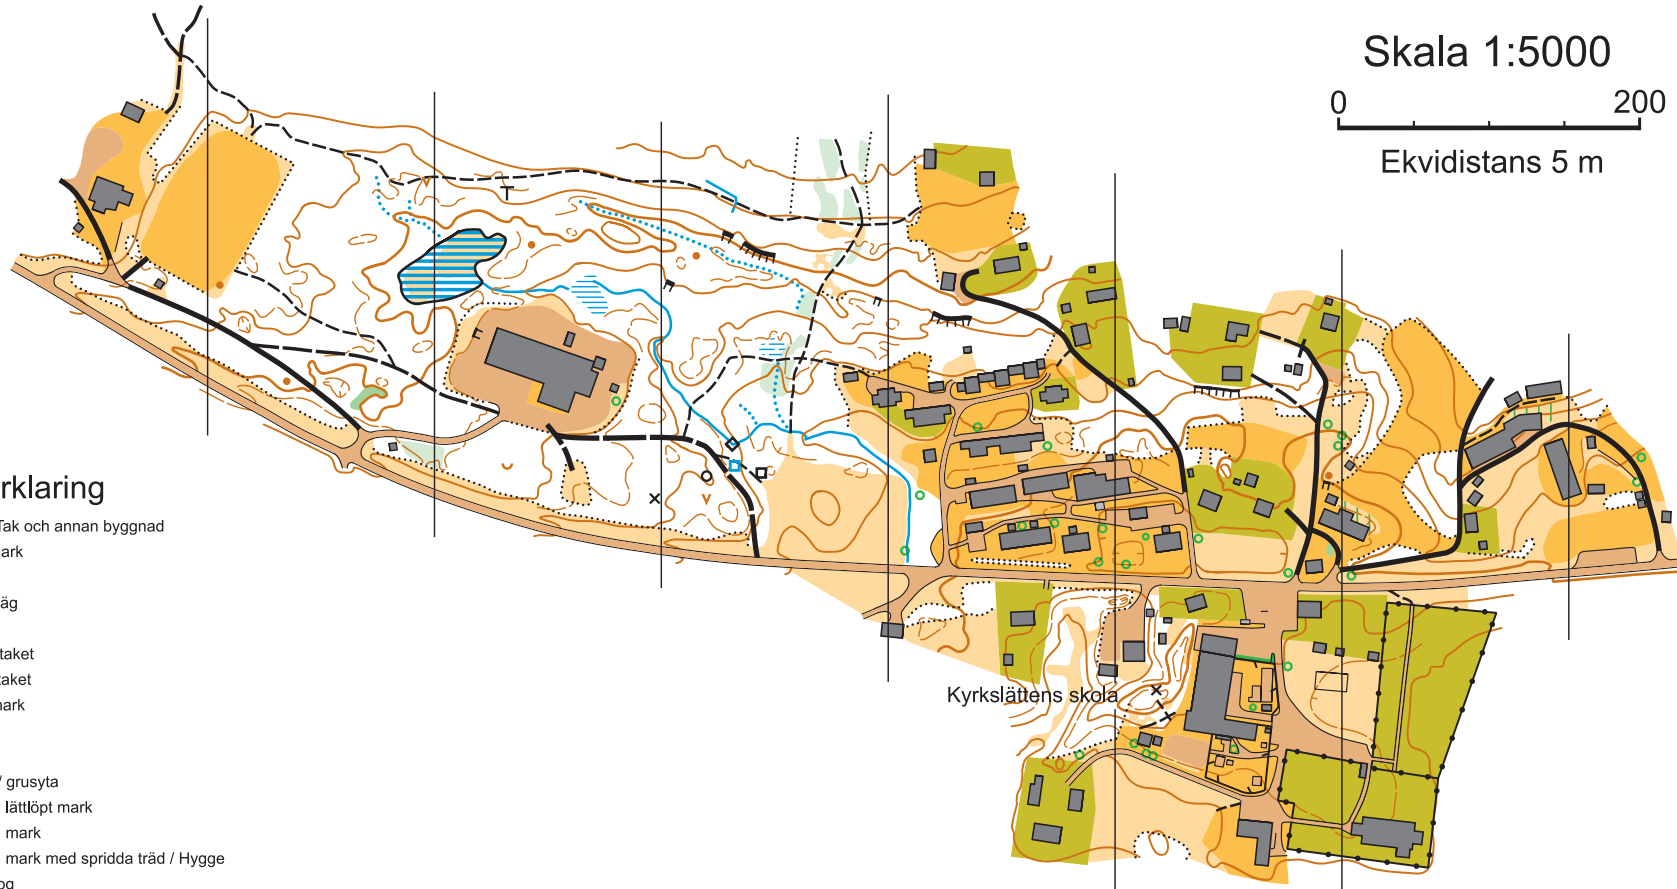

Kall

Skala 1:5000

0 200 m

Ekvidistans 5 m

Teckenförklaring

-  Hus / Tak och annan byggnad
-  Tomtmark
-  Väg
-  Liten väg
-  Stig
-  Högt staket
-  Lågt staket
-  Sankmark
-  Dike
-  Brunn
-  Asfalt / grusyta
-  Öppen lättlöpt mark
-  Öppen mark
-  Öppen mark med spridda träd / Hygge
-  Tät skog
-  Svårframkomlig mark
-  Brant
-  Sten
-  Ruin
-  Andra föremål
-  Stort / litet träd
-  Häck
-  Stor höjd
-  Låg höjd

Kyrslättens skola